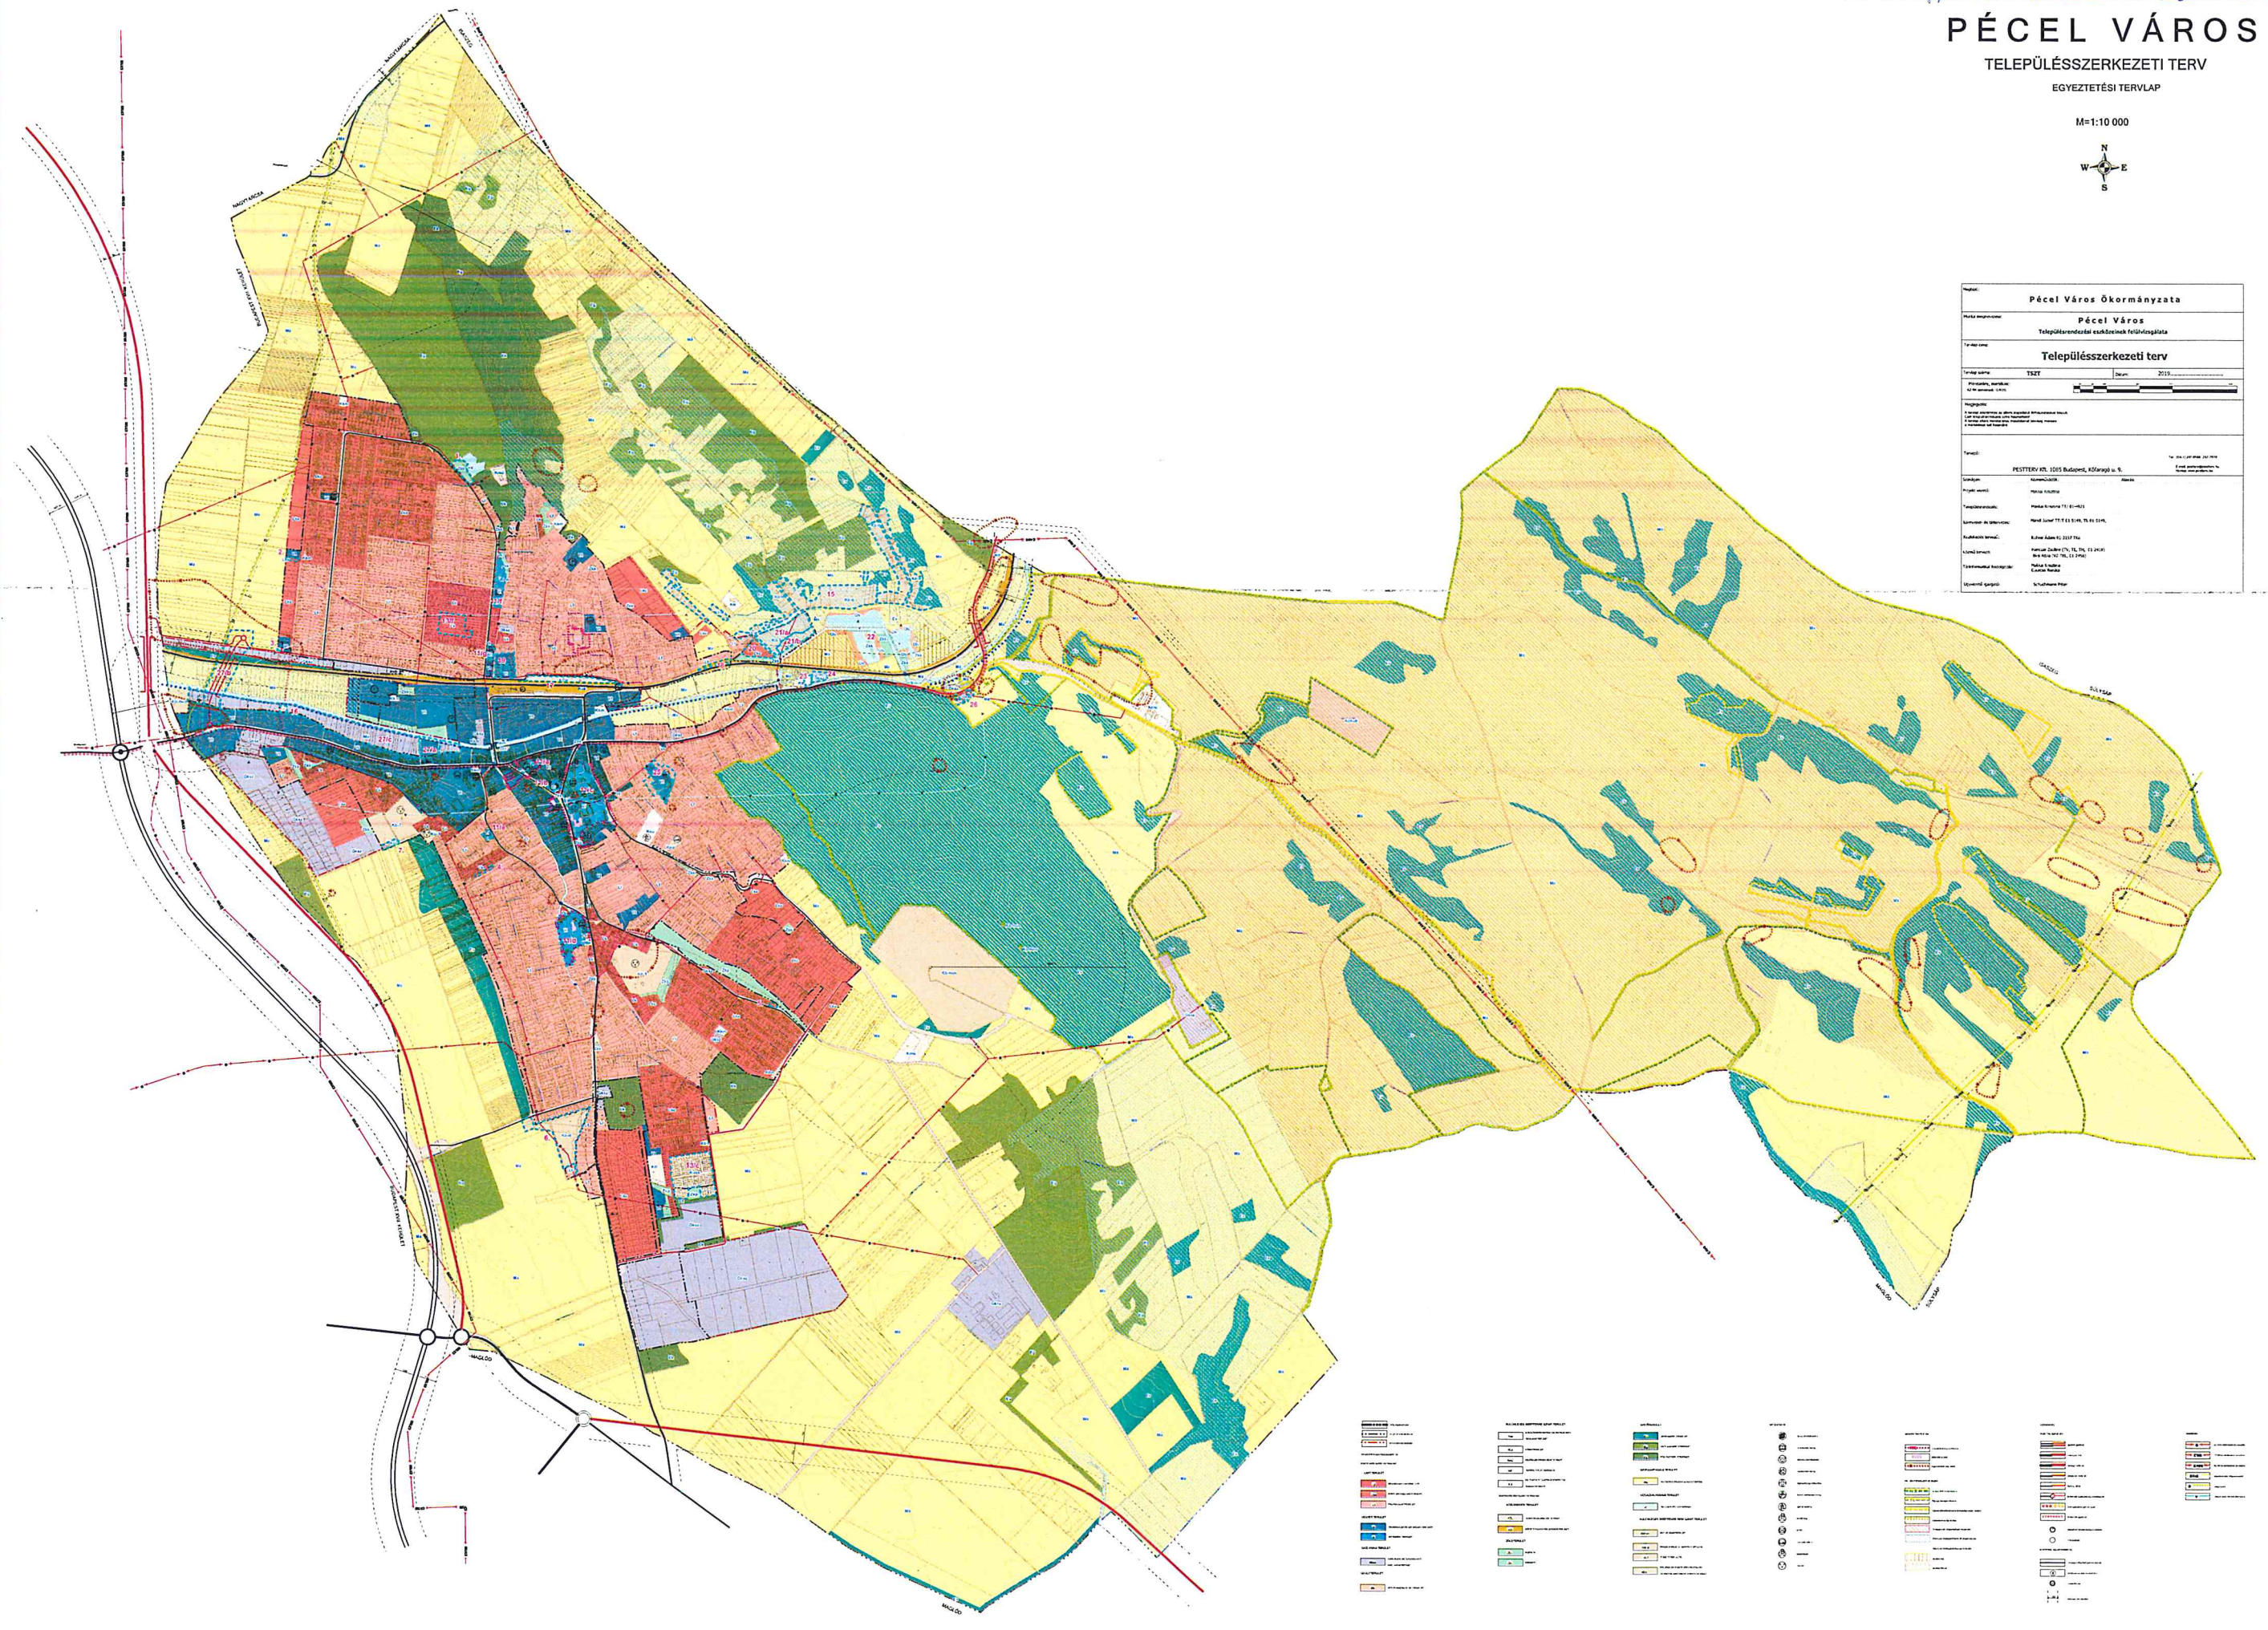

A. melléklet
PÉCEL VÁROS
 TELEPÜLÉSSZERKEZETI TERV
 EGVEZTETÉSI TERVLAP

M=1:10 000

| | |
|---|--|
| Pécel Város Önkormányzata | |
| Pécel Város Településszerkezeti terv | |
| Tervező: TSTZT | |
| Évesítés: 2019 | |
| Tervezők: [List of names] | |
| Tervezői cím: [Address] | |
| Tervezői telefonszám: [Phone number] | |
| Tervezői e-mail: [Email] | |
| Tervezői honlap: [Website] | |
| Tervezői cég: [Company name] | |