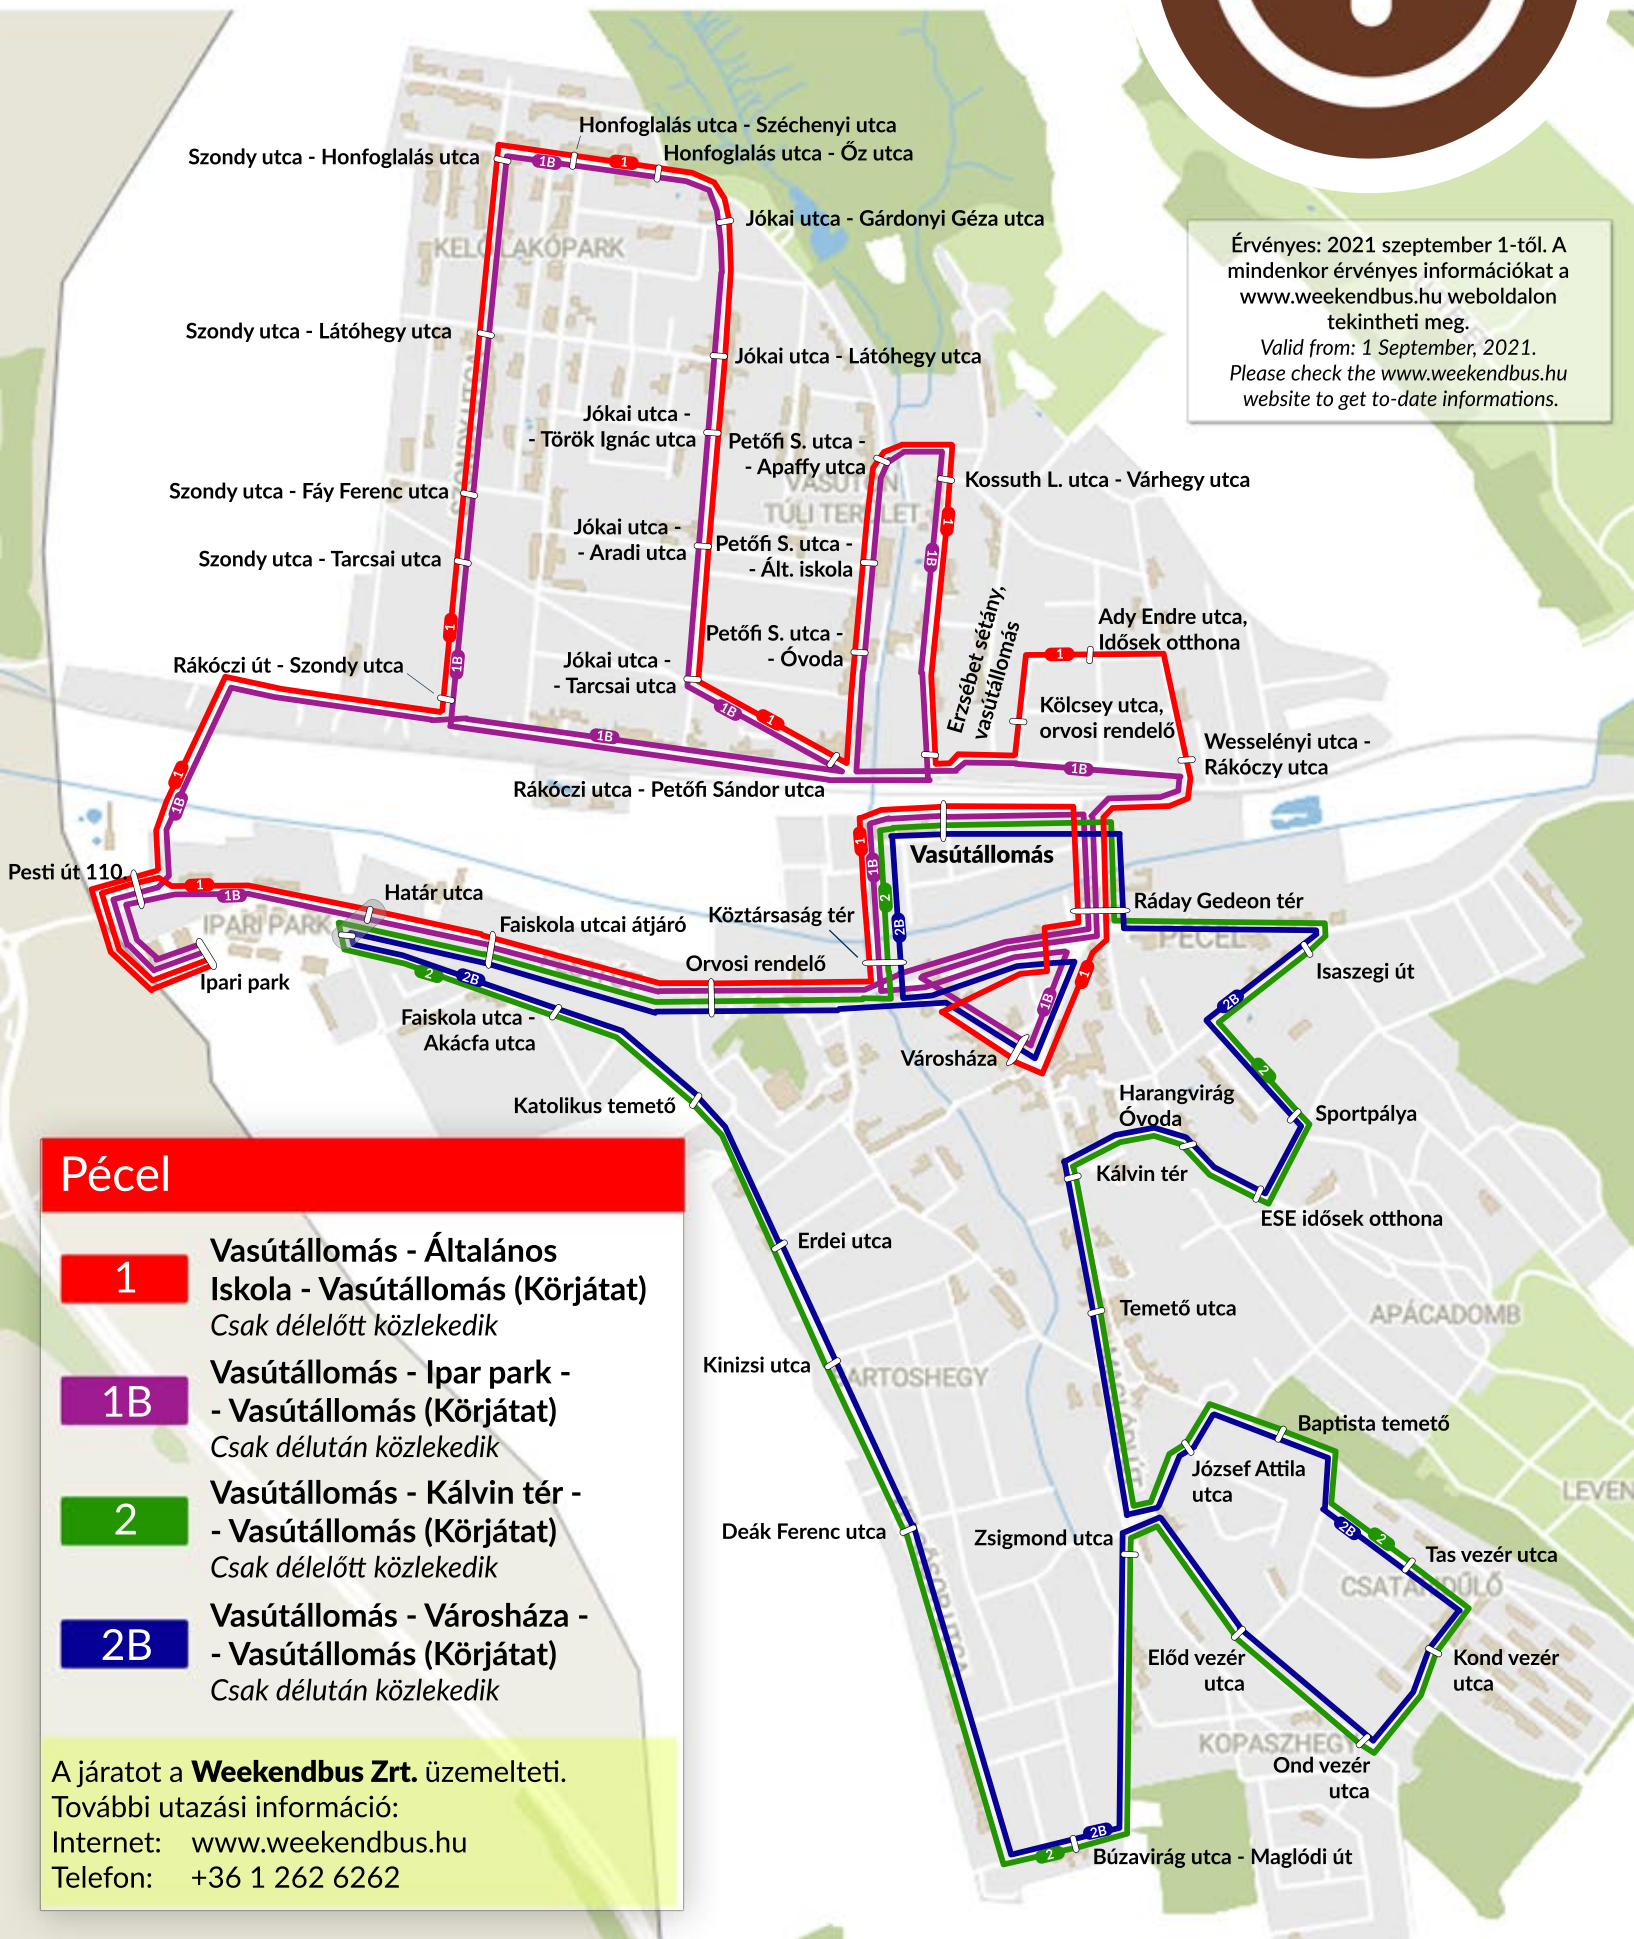

Pécel helyi közlekedési hálózata

Local public transport network of Pécel

Érvényes: 2021 szeptember 1-től. A mindenkor érvényes információkat a www.weekendbus.hu weboldalon tekintheti meg.

Valid from: 1 September, 2021. Please check the www.weekendbus.hu website to get to-date informations.

Pécel

1

Vasútállomás - Általános Iskola - Vasútállomás (Körjárat)

Csak délelőtt közlekedik

1B

Vasútállomás - Ipar park - Vasútállomás (Körjárat)

Csak délután közlekedik

2

Vasútállomás - Kálvin tér - Vasútállomás (Körjárat)

Csak délelőtt közlekedik

2B

Vasútállomás - Városháza - Vasútállomás (Körjárat)

Csak délután közlekedik

A járatot a **Weekendbus Zrt.** üzemelteti.

További utazási információ: