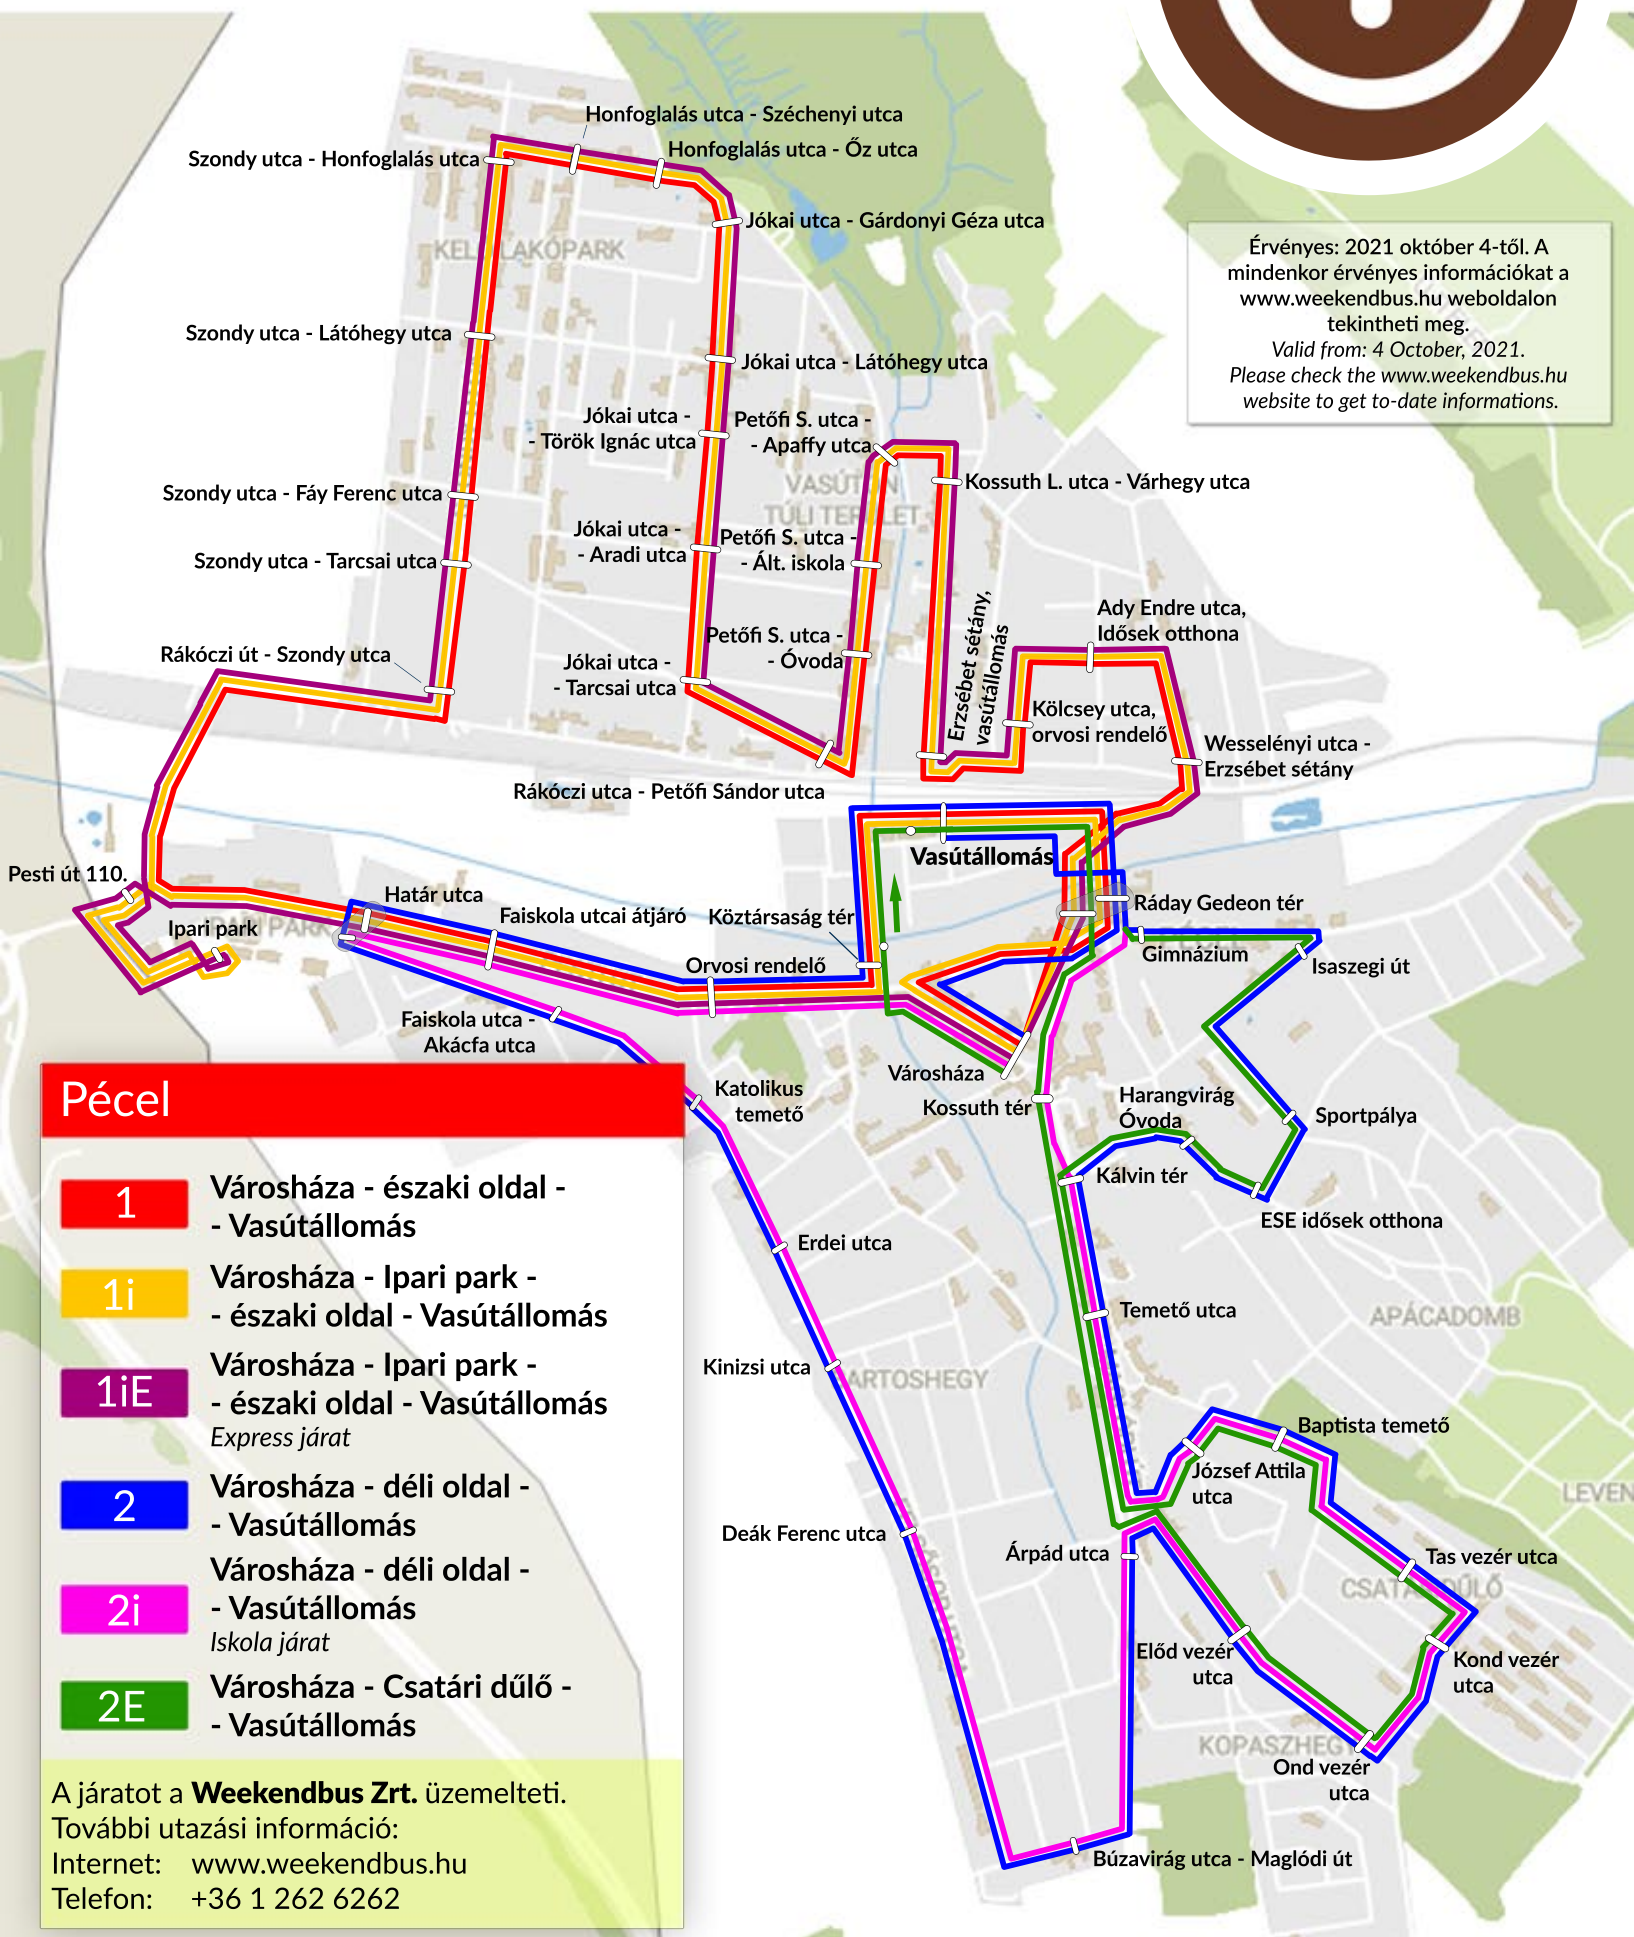

# Pécel helyi közlekedési hálózata

Local public transport network of Pécel

Érvényes: 2021 október 4-től. A mindenkor érvényes információkat a [www.weekendbus.hu](http://www.weekendbus.hu) weboldalon tekintheti meg.  
Valid from: 4 October, 2021.  
Please check the [www.weekendbus.hu](http://www.weekendbus.hu) website to get to-date informations.

**Pécel**

- 1** Városháza - északi oldal - Vasútállomás
- 1i** Városháza - Ipari park - északi oldal - Vasútállomás
- 1iE** Városháza - Ipari park - északi oldal - Vasútállomás Express járat
- 2** Városháza - déli oldal - Vasútállomás
- 2i** Városháza - déli oldal - Vasútállomás Iskola járat
- 2E** Városháza - Csatári dűlő - Vasútállomás